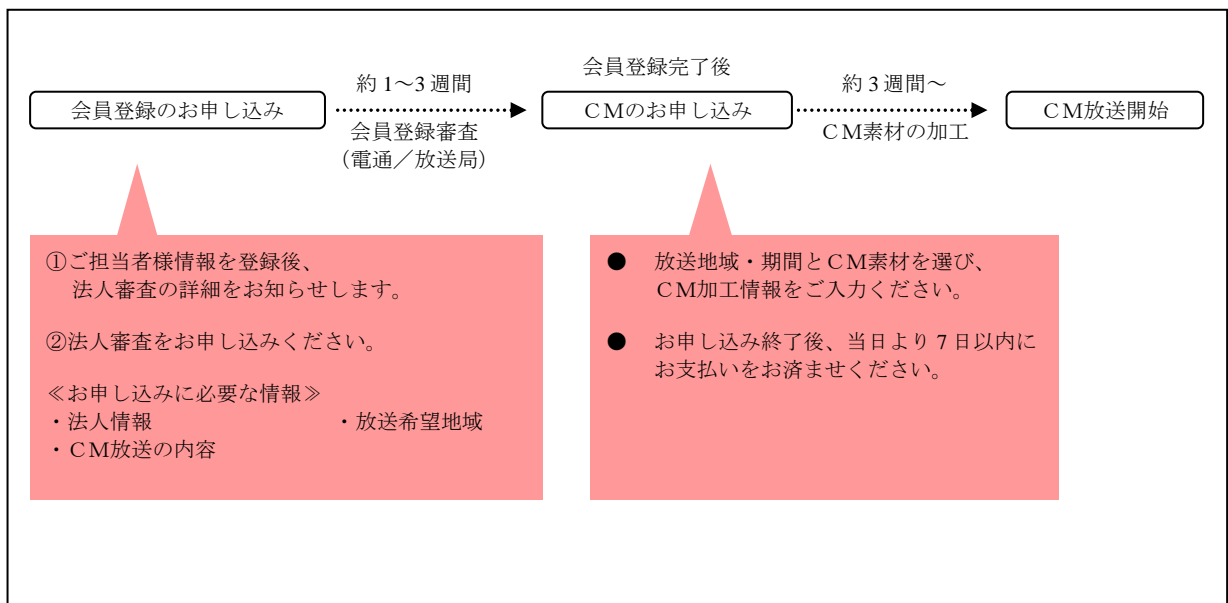

2. 料金について

パッケージには「CMライブラリーの利用料金」から「CM加工・編集料」、「CM放送枠料金」まで、すべてが含まれています。

<パッケージ料金例>

- 関東全域で15日間計10回のCMを放送する場合・・・5,250,000円（税込）
- その他地域の放送局で14日間計10回のCMを放送する場合・231,000円（税込）
  ～2,887,500円（税込）

3. 申し込みからCM放送までの流れ

「CMGOGO（CM ゴーゴー）」の利用には、会員としての登録・審査が必要になります。