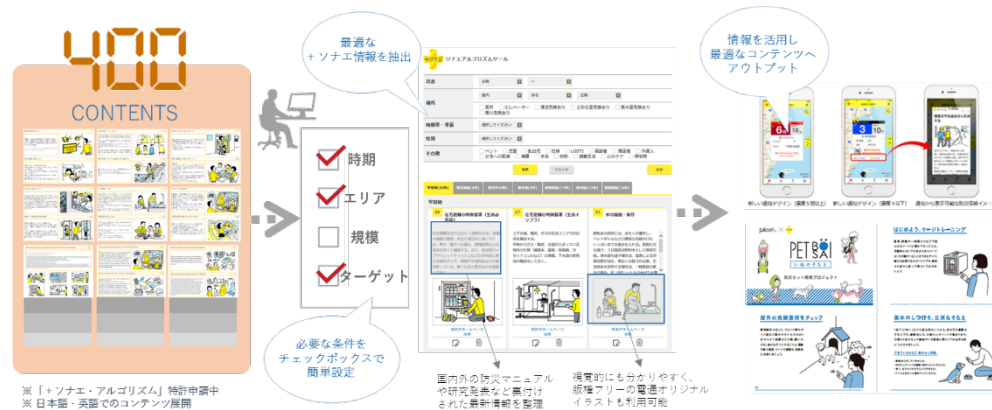

本事業は、防災啓発・災害情報の影響に特化したデジタルサイネージ向けの情報配信を目的としており、今後、全国の自治体や企業に向けて発信し、2020年には10,000カ所で開催することを目標としています。

なお、西日本地域を中心に大きな被害をもたらした「平成30年7月豪雨」ならびに9月6日に発生した「北海道胆振東部地震」への被災者支援として、9月27日より順次各地域の避難所等にデジタルサイネージ機器を設置し、情報提供を開始する予定です。

<防災啓発・災害情報の配信体制>

《電通》

- ・「+ソナエ・アルゴリズム」を活用したシーン設計に基づく、情報内容の確定
- ・支援団体から現地ニーズ吸い上げ、活用する啓発コンテンツを選定

《ストリートメディア》

- ・デジタルサイネージへの情報配信作業
- ・デジタルサイネージハード機器の提供

《RC ソリューション》

- ・災害アラート情報と選定された啓発コンテンツの配信サービスの提供

《NTT 東日本》

- ・デジタルサイネージ放映システム「ギガらくサイネージ」の提供

◇提供サービスの概要

(1) 配信コンテンツ

- ・災害関連情報・行政からの支援や地域情報・支援団体からの支援情報・災害アラート・行動示唆コンテンツ

(2) 設置場所 (9月27日からの設置予定地)

- ・愛媛県松山市愛媛県総合社会福祉会館、岡山県倉敷市福祉避難所 他

(3) 設置機器

- ・46インチディスプレイ (ディスプレイスタンド付き、高さ1.5メートル)

(4) 配信イメージ

<画面イメージ例>

※1：+ソナエ・アルゴリズム

いざという時の具体的な手法や手順を簡単に引き出せる電通独自のアルゴリズム。これまで蓄積された世界中の防災知見をもとに、防災から日々の暮らしの「いざという時」までを類型化したもの。いつ、どこで、どんな状況かなどの情報を入力すると、約400の知見の中から適切なコンテンツを対象者別・テーマ別に抽出できる。

※2：City Watch

災害対応力を日常生活の中で強化していくことに着目し、平時は災害対応のための啓発コンテンツと生活に役立つ情報を、緊急時（地震、津波、風水害、土砂災害、噴火、テロ、熱中症など）にはアラートを配信することで、状況をいつでも確認できるデジタルサイネージ・チャンネルとして機能する。