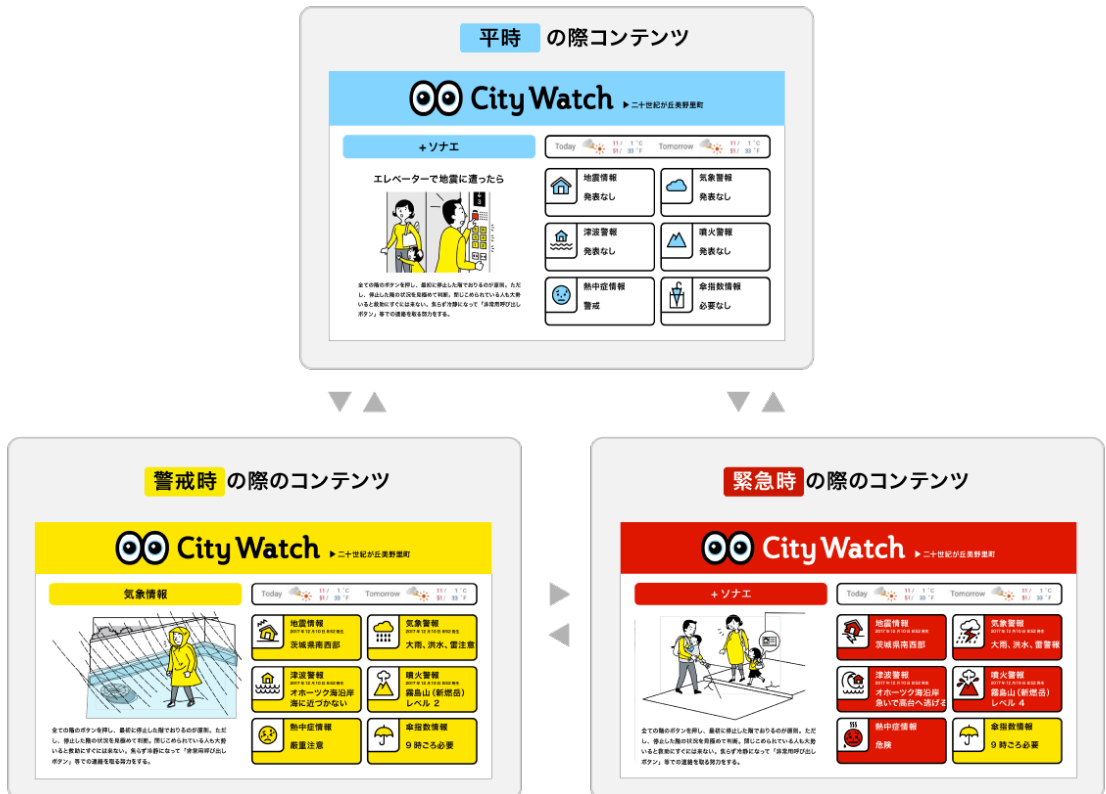

本事業は、防災啓発・災害情報の影響に特化したデジタルサイネージ向けの情報配信を目的としており、今後、全国の自治体や企業に向けて発信し、2020年には10,000カ所で開催することを目標としています。

なお、西日本地域を中心に大きな被害をもたらした「平成30年7月豪雨」ならびに9月6日に発生した「北海道胆振東部地震」への被災者支援として、9月27日より順次各地域の避難所等にデジタルサイネージ機器を設置し、情報提供を開始する予定です。

<防災啓発・災害情報の配信体制>

《電通》

- ・「+ソナエ・アルゴリズム」を活用したシーン設計に基づく、情報内容の確定
- ・支援団体から現地ニーズ吸い上げ、活用する啓発コンテンツを選定

《ストリートメディア》

- ・デジタルサイネージへの情報配信作業
- ・デジタルサイネージハード機器の提供

《RC ソリューション》

- ・災害アラート情報と選定された啓発コンテンツの配信サービスの提供

《NTT 東日本》

- ・デジタルサイネージ放映システム「ギガらくサイネージ」の提供

◇提供サービスの概要

(1) 配信コンテンツ

- ・災害関連情報・行政からの支援や地域情報・支援団体からの支援情報・災害アラート・行動示唆コンテンツ

(2) 設置場所 (9月27日からの設置予定地)

- ・愛媛県松山市愛媛県総合社会福祉会館、岡山県倉敷市福祉避難所 他

(3) 設置機器

- ・46インチディスプレイ (ディスプレイスタンド付き、高さ1.5メートル)

(4) 配信イメージ

<画面イメージ例>

※1：+ソナエ・アルゴリズム

いざという時の具体的な手法や手順を簡単に引き出せる電通独自のアルゴリズム。これまで蓄積された世界中の防災知見をもとに、防災から日々の暮らしの「いざという時」までを類型化したもの。いつ、どこで、どんな状況かなどの情報を入力すると、約400の知見の中から適切なコンテンツを対象者別・テーマ別に抽出できる。

※2：City Watch

災害対応力を日常生活の中で強化していくことに着目し、平時は災害対応のための啓発コンテンツと生活に役立つ情報を、緊急時（地震、津波、風水害、土砂災害、噴火、テロ、熱中症など）にはアラートを配信することで、状況をいつでも確認できるデジタルサイネージ・チャンネルとして機能する。