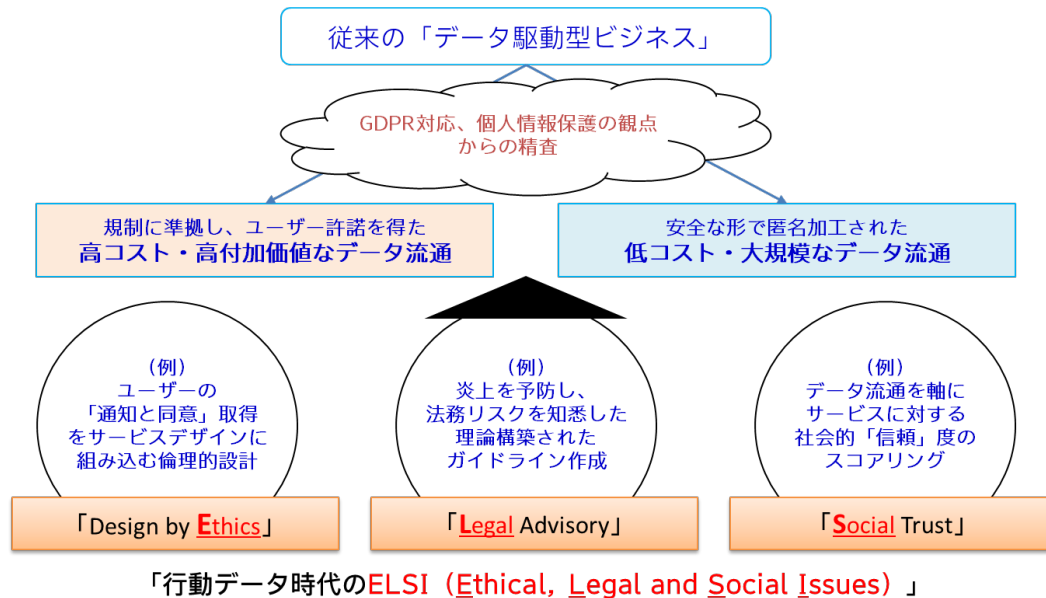

<本検討の対象となるデータビジネスの ELSI 領域のイメージ>

以 上

【リリースに関する問い合わせ先】

株式会社電通 広報局 広報部

山口、高松 TEL : 03-6216-8041

国立大学法人大阪大学

研究推進部研究機構支援課総務係 三宅

TEL : 06-6105-6117 E-mail : kensui-shien-soumu@office.osaka-u.ac.jp

【共同研究に関する問い合わせ先】

株式会社電通関西支社 ソリューションデザイン局 朱

TEL : 06-6484-8609 E-mail : db-elsi@dentsu.co.jp

国立大学法人大阪大学

データビリティフロンティア機構 岸本

TEL : 06-6105-6066 E-mail : elsi@ids.osaka-u.ac.jp