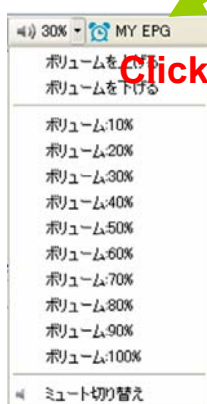

<IBC 概要>

社名 : 株式会社 IBC岩手放送
本社 : 〒020-8566 岩手県盛岡市志家町6-1
URL : <http://www.ibc.co.jp/>

<補足資料:「kikeru ツールバー」機能説明イメージ図>

**放送局ロゴ
表示エリア**

表示されているロゴをクリックすることでお聴きになられている放送局のウェブサイト等を閲覧することが可能です。

**インターネットラジオ局
選択エリア**

お聴きになりたい放送局をプルダウンリストの中から選択していただくことで再生されます。再生中に別の放送局へと切り替えることも可能です。

**ボリューム
コントロールエリア**

このエリアを通じて再生音量をご調整いただくことが可能です。ツールバー上のスピーカーマークをクリックすることで音声の一時的なON/OFFを切り替えることも可能です。

番組予約エリア

お聴きになりたい放送局を選択し番組表を確認することができます。予め番組予約をしておけば、時間になると自動的に番組が切り替わります。自分好みの番組を選んでお楽しみいただけます。