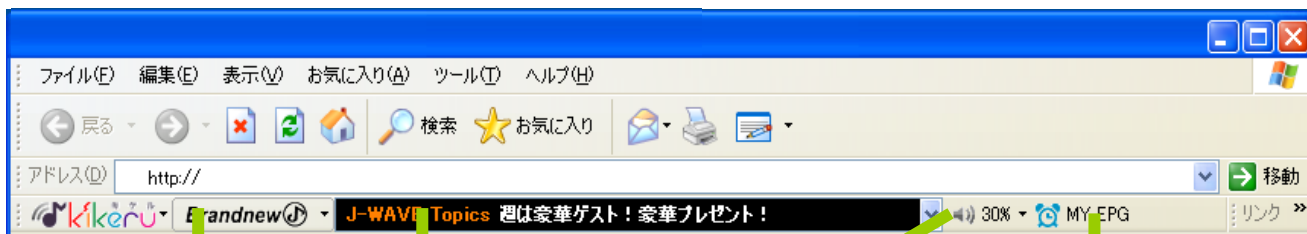

<補足資料:「kikeru ツールバー」機能説明イメージ図>